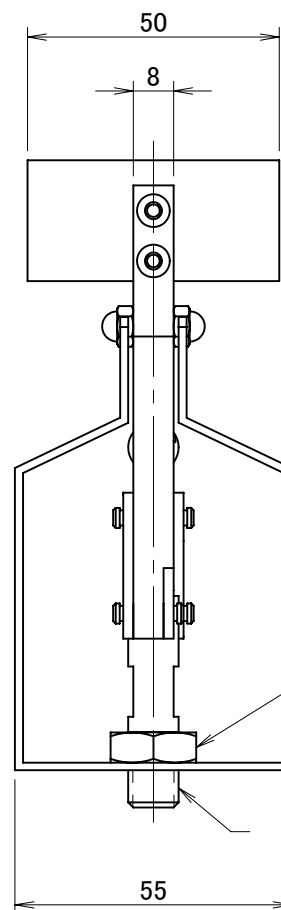

ワーク厚さ2mm以下
(特注対応可 最大5mm)

M10ナット

予告なく、寸法・仕様等の変更をする場合がございます、ご了承お願い申し上げます。	容量	500N
	質量	約460g
型式	GPP521L	
名称	パンタグラフチャック下側用	
JISC 日本計測システム株式会社		