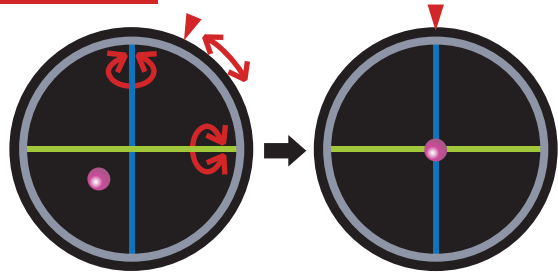

角度検知機能 特許第 7722760 号

傾きを検知しビジュアルで表示。ボールを中心に・赤い矢印が正面にくるように傾きを調整することで、同じ位置で圧縮及び引張りが可能になります。

HF シリーズ 標準セット

他、ISO3 点書類 (検査証明書 / 検査成績書 / トレーサビリティ体系図) ・取扱説明書 付属

Unit 単位 型式 Model	最大荷重 Max. Load				最小分解能 Min. Resolution			
	N	kgf	gf	lbf	N	kgf	gf	lbf
HF-10N	10.000	1.0000	1000.0	2.204	0.001	0.0001	0.1	0.001
HF-20N	20.00	2.000	2000	4.408	0.01	0.001	1	0.001
HF-50N	50.00	5.000	5000	11.02	0.01	0.001	1	0.01
HF-100N	100.00	10.000	10000	22.04	0.01	0.001	1	0.01
HF-200N	200.0	20.00	-	44.08	0.1	0.01	-	0.01
HF-500N	500.0	50.00	-	110.2	0.1	0.01	-	0.1
HF-1KN	1000.0	100.00	-	220.4	0.1	0.01	-	0.1

※ 外観・仕様は変更になる場合がございます。

JISC 日本計測システム株式会社

日本試験機工業会々員
日本ばね機械工業会々員

- 本社 〒633-0077 奈良県桜井市大西526-1 TEL:0744-46-5521 FAX:0744-46-5527
  e-mail : sales@jisc-jp.com
- 関東営業所 〒226-0025 神奈川県横浜市緑区十日市場町879-1 TEL:045-482-3885 FAX:045-482-3895
  e-mail : jisc-kanto@jisc-jp.com
- 中部営業所 〒448-0046 愛知県刈谷市日高町4丁目201-1 Bureau Hidaka Park C
  e-mail : jisc-chubu@jisc-jp.com TEL:0566-65-8477

<https://jisc-jp.com>